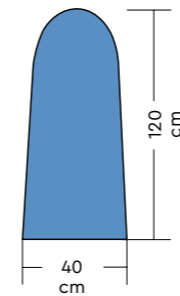

NETTUNO

TAVOLO DA STIRO
ASPIRANTE E RISCALDATO

HEATED AND VACUUM
IRONING BOARD

80

Plutone fornito
a parte

*Plutone not
included (for
demonstration
purposes only)*

Piano di
serie
*Standard
board*

Piano MAXI
*MAXI
board*

Caratteristiche tecniche

Technical features

NETTUNO

Ingombro - <i>Overall dimensions</i>	44×140×93 H cm
Imballo (montato) - <i>Packing (assembled)</i>	0,7 m ³
Imballo (smontato a richiesta) - <i>Packing (disassembled by request)</i>	0,3 m ³
Peso - <i>Weight</i>	60 kg
Altezza piano lavoro - <i>Ironing board height</i>	92 cm
Potenza piano lavoro - <i>Ironing board power</i>	800 W
Potenza motore aspirante - <i>Vacuum motor power</i>	0,5 HP
Voltaggio standard - <i>Standard voltage</i>	230 V - 50 Hz
Voltaggio a richiesta - <i>Upon request</i>	120 V - 60 Hz