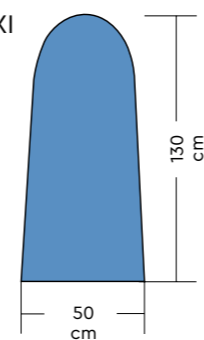

NETTUNO

TAVOLO DA STIRO
ASPIRANTE E RISCALDATO

HEATED AND VACUUM
IRONING BOARD

80

Plutone fornito
a parte

*Plutone not
included (for
demonstration
purposes only)*

Piano di
serie
*Standard
board*

Piano MAXI
*MAXI
board*

Caratteristiche tecniche

Technical features

NETTUNO

Ingombro - <i>Overall dimensions</i>	44×140×93 H cm
Imballo (montato) - <i>Packing (assembled)</i>	0,7 m ³
Imballo (smontato a richiesta) - <i>Packing (disassembled by request)</i>	0,3 m ³
Peso - <i>Weight</i>	60 kg
Altezza piano lavoro - <i>Ironing board height</i>	92 cm
Potenza piano lavoro - <i>Ironing board power</i>	800 W
Potenza motore aspirante - <i>Vacuum motor power</i>	0,5 HP
Voltaggio standard - <i>Standard voltage</i>	230 V - 50 Hz
Voltaggio a richiesta - <i>Upon request</i>	120 V - 60 Hz