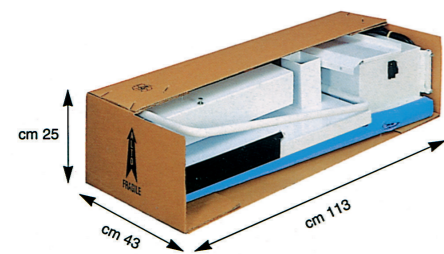

EGEO

TAVOLO DA STIRO
FISSO, ASPIRANTE E
RISCALDATO, SENZA
CALDAIA

HEATED AND VACUUM
FIXED IRONING BOARD
WITHOUT BOILER

76

77

PACKAGING

Box Egeo (smontato a richiesta)
Egeo box (disassembled by request)

Imballo standard
Standard packing

ACCESSORI APPLICABILI A RICHIESTA

ACCESSORIES AVAILABLE BY REQUEST

Braccio stiro aspirante e riscaldato
Vacuum and heated ironing arm

Caratteristiche tecniche

Technical features

EGEO

Ingombro - Overall dimensions	133×42×94 H cm
Imballo (smontato a richiesta) - Packing (disassembled by request)	0,12 m ³
Peso - Weight	33 kg
Potenza piano lavoro - Ironing board power	600 W
Potenza motore aspirante - Vacuum motor power	130 W
Potenza totale - Total power	730 W
Alimentazione - Input	230 V - 50 Hz