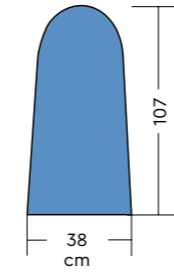

EGEO

TAVOLO DA STIRO
FISSO, ASPIRANTE E
RISCALDATO, SENZA
CALDAIA

HEATED AND VACUUM
FIXED IRONING BOARD
WITHOUT BOILER