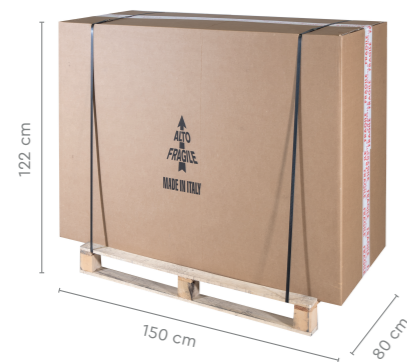

EGEO

TAVOLO DA STIRO
FISSO, ASPIRANTE E
RISCALDATO, SENZA
CALDAIA

HEATED AND VACUUM
FIXED IRONING BOARD
WITHOUT BOILER

76

77

PACKAGING

Box Egeo (smontato a richiesta)
Egeo box (disassembled by request)

Imballo standard
Standard packing

ACCESSORI APPLICABILI A RICHIESTA

ACCESSORIES AVAILABLE BY REQUEST

Braccio stiro aspirante e riscaldato
Vacuum and heated ironing arm

Caratteristiche tecniche

Technical features

EGEO

Ingombro - Overall dimensions	133×42×94 H cm
Imballo (smontato a richiesta) - Packing (disassembled by request)	0,12 m ³
Peso - Weight	33 kg
Potenza piano lavoro - Ironing board power	600 W
Potenza motore aspirante - Vacuum motor power	130 W
Potenza totale - Total power	730 W
Alimentazione - Input	230 V - 50 Hz